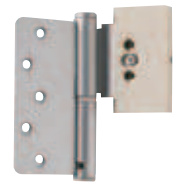

扉本体
¥211,200
枠セット
¥66,600

- 片開戸
- 片引戸
(上下レール)
- 片引戸(上吊)
- 引違戸
(上下レール)
- 引違戸(上吊)

■FU縦格子ガラス

扉本体
¥178,300
枠セット
¥51,700

- 片開戸
- 片引戸
(上下レール)
- 片引戸(上吊)
- 引違戸
(上下レール)
- 引違戸(上吊)

■四方ガラス

扉本体
¥192,700
枠セット
¥51,700

- 片開戸
- 片引戸
(上下レール)
- 片引戸(上吊)
- 引違戸
(上下レール)
- 引違戸(上吊)

■腰付ガラス

扉本体
¥145,200
枠セット
¥51,700

- 片開戸
- 片引戸
(上下レール)
- 片引戸(上吊)
- 引違戸
(上下レール)
- 引違戸(上吊)

■金物

- レバーハンドル
標準(DTタイプ)パールクローム

- 引手
標準 パールクローム

- 丁番(3次元調整丁番)
標準 シルバー

■全ガラス

扉本体
¥128,500
枠セット
¥51,700

- 片開戸
- 片引戸
(上下レール)
- 片引戸(上吊)
- 引違戸
(上下レール)
- 引違戸(上吊)

■パネル

扉本体
¥140,100
枠セット
¥51,700

- 片開戸
- 片引戸
(上下レール)
- 片引戸(上吊)
- 引違戸
(上下レール)
- 引違戸(上吊)

■上下窓付パネル

扉本体
¥151,300
枠セット
¥51,700

- 片開戸
- 片引戸
(上下レール)
- 片引戸(上吊)

■クローゼット

扉本体
¥147,400
枠セット
¥32,300

- 2枚折戸
- 3枚折戸
- 4枚折戸
- 6枚折戸
- 両開戸

■両開ガラス窓

扉本体
¥125,300
枠セット
¥47,700

■枠形状(調整枠)「華音」「檜のきこり」

片開枠

片引枠