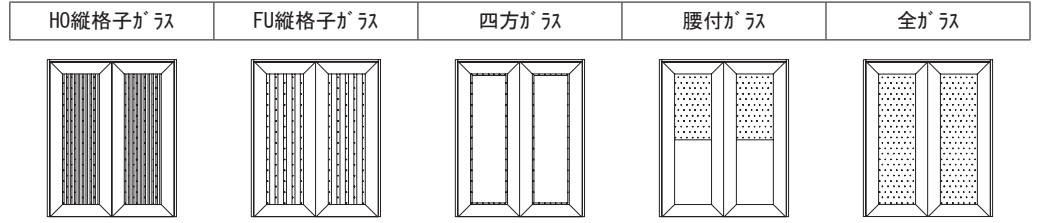

ハ襖

上下窓付ハ襖

枠寸法・品番		扉寸法・品番	
上下レール仕様	1488mm 1-301-※○ 枠外寸法 1488*2010	1-301-6061-※○	1-301-6161-※○
		扉寸法 739*1983	
	1616mm 1-311-※○ 枠外寸法 1616*2010	1-311-6061-※○	1-311-6161-※○
		扉寸法 803*1983	
真壁用 枠無	1788mm 1-321-※○ 枠外寸法 1788*2010	1-321-6061-※○	1-321-6161-※○
		扉寸法 889*1983	
		1-311-6060-※○	1-311-6160-※○
		扉寸法 870*1983	
上吊仕様	1488mm 1-351-※○ 枠外寸法 1488*2015	1-351-6061-※○	1-351-6161-※○
		扉寸法 739*1967	
	1616mm 1-361-※○ 枠外寸法 1616*2015	1-361-6061-※○	1-361-6161-※○
		扉寸法 803*1967	
	1788mm 1-371-※○ 枠外寸法 1788*2015	1-371-6061-※○	1-371-6161-※○
	扉寸法 889*1967		

● 勝手について

戸袋側から見て閉鎖時に扉が右にあるものが右 (R) 勝手です。

右勝手 (R)

左勝手 (L)

引違戸

枠寸法・品番		扉寸法・品番				
上下レール仕様	1616mm 1-412-※○ 枠外寸法 1616*2010	1-412-6281-※○	1-412-6291-※○	1-412-6301-※○	1-412-6251-※○	1-412-6261-※○
		扉寸法 792*1983				
	1788mm 1-422-※○ 枠外寸法 1788*2010	1-422-6281-※○	1-422-6291-※○	1-422-6301-※○	1-422-6251-※○	1-422-6261-※○
		扉寸法 878*1983				
	<b>真壁用</b> 枠無	1-412-6280-※○	1-412-6290-※○	1-412-6300-※○	1-412-6250-※○	1-412-6260-※○
		扉寸法 859*1983				
上吊仕様	1616mm 1-462-※○ 枠外寸法 1616*2015	1-462-6281-※○	1-462-6291-※○	1-462-6301-※○	1-462-6251-※○	1-462-6261-※○
		扉寸法 792*1967				
	1788mm 1-472-※○ 枠外寸法 1788*2015	1-472-6281-※○	1-472-6291-※○	1-472-6301-※○	1-472-6251-※○	1-472-6261-※○
		扉寸法 878*1967				

● 勝手について

引違いの場合勝手はありません。

クローゼット  
(4方枠仕様)

3枚折戸以外は勝手がありません。  
(フリーオープン式)

2枚折戸

3枚折戸

枠寸法・品番		扉寸法・品番	
2m	767mm 1-982-※○ 枠外寸法 767*2015	1-982-6001-※○ 扉寸法 360*1964	
	真壁用 枠無	1-982-6000-※○ 扉寸法 391.5*1964	
2.3m	767mm 1-992-※○ 枠外寸法 767*2351	1-992-6001-※○ 扉寸法 360*2300	
	真壁用 枠無	1-992-6000-※○ 扉寸法 391.5*2300	