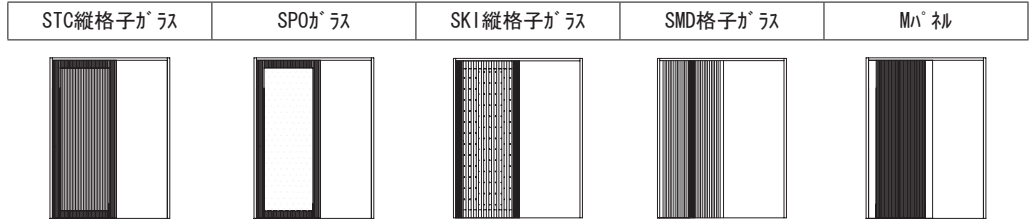

片引戸
(アウトセットタイプ)

枠寸法・品番		扉寸法・品番				
上下レール仕様	1498mm 2-301-※○□□ 枠外寸法 1498*2015	2-301-4321-※○□□	2-301-4331-※○□□	2-301-4421-※○□□	2-301-4431-※○□□	2-301-4021-※○□□
		扉寸法 739*1983				
	1626mm 2-311-※○□□ 枠外寸法 1626*2015	2-311-4321-※○□□	2-311-4331-※○□□	2-311-4421-※○□□	2-311-4431-※○□□	2-311-4021-※○□□
		扉寸法 803*1983				
	1798mm 2-321-※○□□ 枠外寸法 1798*2015	2-321-4321-※○□□	2-321-4331-※○□□	2-321-4421-※○□□	2-321-4431-※○□□	2-321-4021-※○□□
		扉寸法 889*1983				
上吊仕様	1498mm 2-351-※○□□ 枠外寸法 1498*2015	2-351-4321-※○□□	2-351-4331-※○□□	2-351-4421-※○□□	2-351-4431-※○□□	2-351-4021-※○□□
		扉寸法 739*1954				
	1626mm 2-361-※○□□ 枠外寸法 1626*2015	2-361-4321-※○□□	2-361-4331-※○□□	2-361-4421-※○□□	2-361-4431-※○□□	2-361-4021-※○□□
		扉寸法 803*1954				
	1798mm 2-371-※○□□ 枠外寸法 1798*2015	2-371-4321-※○□□	2-371-4331-※○□□	2-371-4421-※○□□	2-371-4431-※○□□	2-371-4021-※○□□
		扉寸法 889*1954