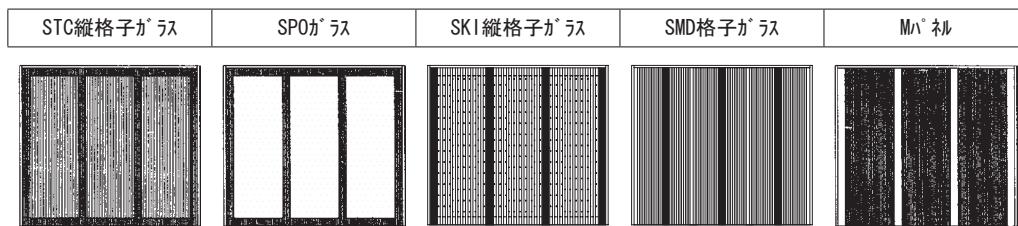

3枚引違戸

枠寸法・品番		扉寸法・品番				
上下レール仕様	2527mm 2-413-※○□ 枠外寸法 2527*2015	2-413-4321-※○□	2-413-4331-※○	2-413-4421-※○	2-413-4431-※○	2-413-4021-※○
	扉寸法 889*1983					
	2623mm 2-423-※○□ 枠外寸法 2623*2015	2-423-4321-※○□	2-423-4331-※○	2-423-4421-※○	2-423-4431-※○	2-423-4021-※○
	扉寸法 921*1983