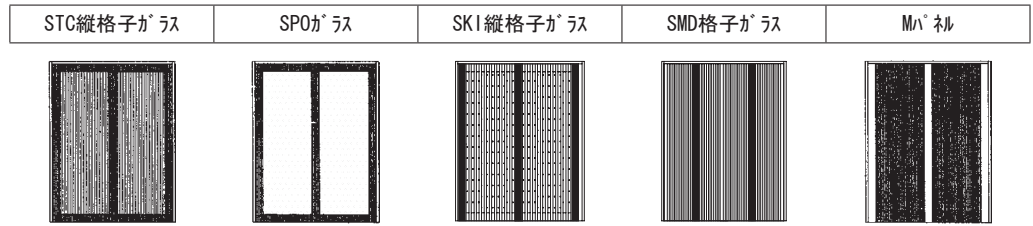

引違戸

枠寸法・品番		扉寸法・品番				
上下レール仕様	1626mm 2-412-※○□ 枠外寸法 1626*2015	2-412-4321-※○	2-412-4331-※○	2-412-4421-※○	2-412-4431-※○	2-412-4021-※○
		扉寸法 835*1983				
	1798mm 2-422-※○□ 枠外寸法 1798*2015	2-422-4321-※○	2-422-4331-※○	2-422-4421-※○	2-422-4431-※○	2-422-4021-※○
		扉寸法 921*1983				
	真壁用 枠無	2-412-4320-※○	2-412-4330-※○	2-412-4420-※○	2-412-4430-※○	2-412-4020-※○
		扉寸法 897*1983				
上吊仕様	1626mm 2-462-※○□ 枠外寸法 1626*2015	2-462-4321-※○	2-462-4331-※○	2-462-4421-※○	2-462-4431-※○	2-462-4021-※○
		扉寸法 835*1967				
	1798mm 2-472-※○□ 枠外寸法 1798*2015	2-472-4321-※○	2-472-4331-※○	2-472-4421-※○	2-472-4431-※○	2-472-4021-※○
		扉寸法 921*1967