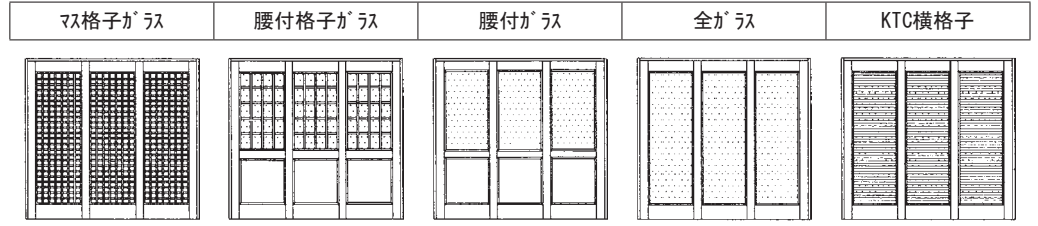

3枚引違戸

枠寸法・品番		扉寸法・品番				
上下レール仕様	2527mm 2-413-※○□ 枠外寸法 2527*2015	2-413-2231-※○	2-413-2241-※○	2-413-2251-※○	2-413-2261-※○	2-413-2311-※○
		扉寸法 889*1983				
上下レール仕様	2623mm 2-423-※○□ 枠外寸法 2623*2015	2-423-2231-※○	2-423-2241-※○	2-423-2251-※○	2-423-2261-※○	2-423-2311-※○
		扉寸法 921*1983				

ハ 襖

枠寸法・品番		扉寸法・品番	
上下レール仕様	2527mm 2-413-※○□ 枠外寸法 2527*2015	2-413-2011-※○	扉寸法 889*1983
	2623mm 2-423-※○□ 枠外寸法 2623*2015	2-423-2011-※○	扉寸法 921*1983

● 勝手について

3枚引違いの場合勝手はあ
りません。