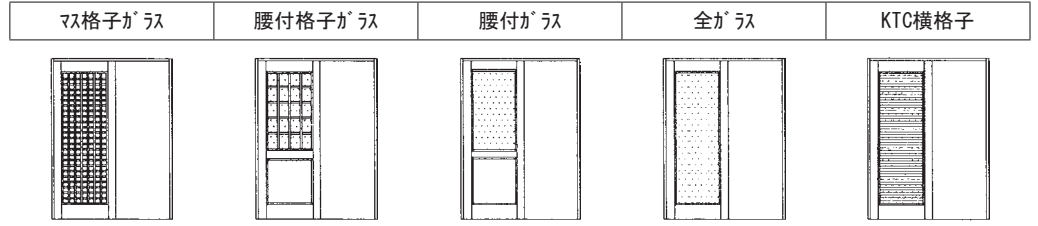

ハ° 祢	小窓付ハ° 祢
	

枠寸法・品番	扉寸法・品番	
661mm 2-201-※○□ 枠外寸法 661*2015	-	2-201-2111-※○
	扉寸法 594*1972	
760mm 2-211-※○□ 枠外寸法 760*2015	2-211-2011-※○	2-211-2111-※○
	扉寸法 693*1972	
839mm 2-221-※○□ 枠外寸法 839*2015	2-221-2011-※○	2-221-2111-※○
	扉寸法 772*1972	
真壁用 枠無	2-211-2010-※○	2-211-2110-※○
	扉寸法 783*1972	

● 勝手について

扉を引く側から見て右側に丁番のあるものが右 (R) 勝手です。

片引戸

枠寸法・品番		扉寸法・品番				
上下レール仕様	1498mm 2-301-※○□ 枠外寸法 1498*2015	2-301-2231-※○	2-301-2241-※○	2-301-2251-※○	2-301-2261-※○	2-301-2311-※○
		扉寸法 739*1983				
	1626mm 2-311-※○□ 枠外寸法 1626*2015	2-311-2231-※○	2-311-2241-※○	2-311-2251-※○	2-311-2261-※○	2-311-2311-※○
	扉寸法 803*1983					
	1798mm 2-321-※○□ 枠外寸法 1798*2015	2-321-2231-※○	2-321-2241-※○	2-321-2251-※○	2-321-2261-※○	2-321-2311-※○
	扉寸法 889*1983					
	真壁用 枠無	2-311-2230-※○	2-311-2240-※○	2-311-2250-※○	2-311-2260-※○	2-311-2310-※○
	扉寸法 870*1983					
上吊仕様	1498mm 2-351-※○□ 枠外寸法 1498*2015	2-351-2231-※○	2-351-2241-※○	2-351-2251-※○	2-351-2261-※○	2-351-2311-※○
		扉寸法 739*1967				
	1626mm 2-361-※○□ 枠外寸法 1626*2015	2-361-2231-※○	2-361-2241-※○	2-361-2251-※○	2-361-2261-※○	2-361-2311-※○
	扉寸法 803*1967					
	1798mm 2-371-※○□ 枠外寸法 1798*2015	2-371-2231-※○	2-371-2241-※○	2-371-2251-※○	2-371-2261-※○	2-371-2311-※○
	扉寸法 889*1967					