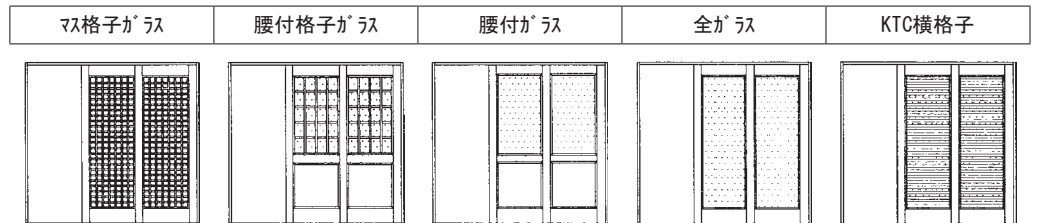

ハ 襖

枠寸法・品番		扉寸法・品番	
上下レール仕様	2527mm 2-413-※○□ 枠外寸法 2527*2015	2-413-2011-※○	扉寸法 889*1983
	2623mm 2-423-※○□ 枠外寸法 2623*2015	2-423-2011-※○	扉寸法 921*1983

● 勝手について

3枚引違いの場合勝手はあ
りません。

2枚引込戸

枠寸法・品番		扉寸法・品番				
上下レール仕様	2431mm 2-512-※○□ 枠外寸法 2431*2015	2-512-2231-※○	2-512-2241-※○	2-512-2251-※○	2-512-2261-※○	2-512-2311-※○
		扉寸法 835*1983				
上下レール仕様	2688mm 2-522-※○□ 枠外寸法 2688*2015	2-522-2231-※○	2-522-2241-※○	2-522-2251-※○	2-522-2261-※○	2-522-2311-※○
		扉寸法 921*1983				

ハ 襖

枠寸法・品番		扉寸法・品番	
上下レール仕様	2431mm 2-512-※○□ 枠外寸法 2431*2015	2-512-2011-※○	扉寸法 835*1983
	2688mm 2-522-※○□ 枠外寸法 2688*2015	2-522-2011-※○	扉寸法 921*1983

● 勝手について

戸袋側から見て閉鎖時に扉
が右にあるものが右 (R) 勝手
です。

クローゼット
(4方枠仕様)