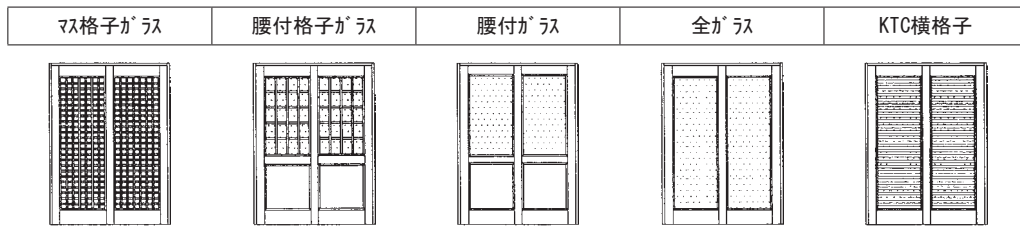

● 勝手について

戸袋側から見て閉鎖時に扉が右にあるものが右(R)勝手です。

右勝手 (R)

左勝手 (L)

引違戸

枠寸法・品番		扉寸法・品番				
上下レール仕様	1626mm 2-412-※○□ 枠外寸法 1626*2015	2-412-2231-※○	2-412-2241-※○	2-412-2251-※○	2-412-2261-※○	2-412-2311-※○
		扉寸法 835*1983				
	1798mm 2-422-※○□ 枠外寸法 1798*2015	2-422-2231-※○	2-422-2241-※○	2-422-2251-※○	2-422-2261-※○	2-422-2311-※○
		扉寸法 921*1983				
	真壁用 枠無	2-412-2230-※○	2-412-2240-※○	2-412-2250-※○	2-412-2260-※○	2-412-2310-※○
		扉寸法 897*1983				
上吊仕様	1626mm 2-462-※○□ 枠外寸法 1626*2015	2-462-2231-※○	2-462-2241-※○	2-462-2251-※○	2-462-2261-※○	2-462-2311-※○
		扉寸法 835*1967				
	1798mm 2-472-※○□ 枠外寸法 1798*2015	2-472-2231-※○	2-472-2241-※○	2-472-2251-※○	2-472-2261-※○	2-472-2311-※○
		扉寸法 921*1967				

ハ柄

枠寸法・品番		扉寸法・品番	
上下レール仕様	1626mm 2-412-※○□ 枠外寸法 1626*2015	2-412-2011-※○	扉寸法 835*1983
	1798mm 2-422-※○□ 枠外寸法 1798*2015	2-422-2011-※○	扉寸法 921*1983
	真壁用 枠無	2-412-2010-※○	扉寸法 897*1983
上吊仕様	1626mm 2-462-※○□ 枠外寸法 1626*2015	2-462-2011-※○	扉寸法 835*1967
	1798mm 2-472-※○□ 枠外寸法 1798*2015	2-472-2011-※○	扉寸法 921*1967