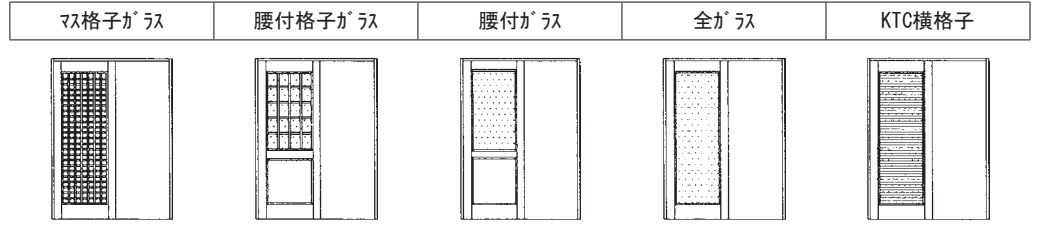

片引戸
(アウトセットタイプ)

枠寸法・品番		扉寸法・品番				
上下レール仕様	1498mm 2-301-※○□C 枠外寸法 1498*2015	2-301-2231-※OC	2-301-2241-※OC	2-301-2251-※OC	2-301-2261-※OC	2-301-2311-※OC
		扉寸法 739*1983				
	1626mm 2-311-※○□C 枠外寸法 1626*2015	2-311-2231-※OC	2-311-2241-※OC	2-311-2251-※OC	2-311-2261-※OC	2-311-2311-※OC
		扉寸法 803*1983				
	1798mm 2-321-※○□C 枠外寸法 1798*2015	2-321-2231-※OC	2-321-2241-※OC	2-321-2251-※OC	2-321-2261-※OC	2-321-2311-※OC
		扉寸法 889*1983				
上吊仕様	1498mm 2-351-※○□C 枠外寸法 1498*2015	2-351-2231-※OC	2-351-2241-※OC	2-351-2251-※OC	2-351-2261-※OC	2-351-2311-※OC
		扉寸法 739*1954				
	1626mm 2-361-※○□C 枠外寸法 1626*2015	2-361-2231-※OC	2-361-2241-※OC	2-361-2251-※OC	2-361-2261-※OC	2-361-2311-※OC
		扉寸法 803*1954				
	1798mm 2-371-※○□C 枠外寸法 1798*2015	2-371-2231-※OC	2-371-2241-※OC	2-371-2251-※OC	2-371-2261-※OC	2-371-2311-※OC
		扉寸法 889*1954