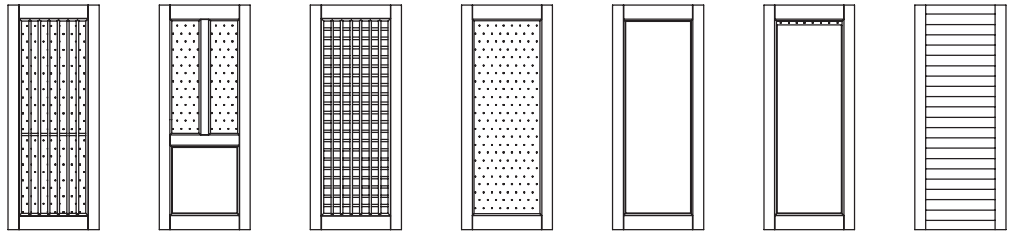

価格表 「檜のきこり」シリーズ

●価格には消費税は含まれておりません。 ●運賃を含んだ価格です。

縦格子がらす	腰付2枚がらす	双格子がらす	全がらす	ハ°裨	小窓付ハ°裨	横ハ°裨

無塗装品

	扉本体	¥188,400	¥159,100	¥268,600	¥162,600	-	-	-
	枠(ケーシング)	¥52,900	¥52,900	¥52,900	¥52,900	-	-	-
	品番・寸法	P. 123				-	-	-
	納まり図	P. 142				-	-	-
	扉本体	¥122,500	¥98,800	¥166,200	¥101,000	¥81,000	¥87,800	¥84,500
	枠(ケーシング)	¥47,500	¥47,500	¥47,500	¥47,500	¥47,500	¥47,500	¥47,500
	品番・寸法	P. 123				-	-	-
	納まり図	P. 142				-	-	-
	扉本体	¥119,000	¥95,000	¥162,700	¥96,100	¥76,200	¥85,200	¥80,300
	枠(ケーシング)	¥61,400	¥61,400	¥61,400	¥61,400	¥61,400	¥61,400	¥61,400
	品番・寸法	P. 124				-	-	-
	納まり図	P. 143				-	-	-
	扉本体	¥125,900	¥101,900	¥169,600	¥97,400	¥83,100	¥92,100	¥87,200
	枠(ケーシング)	¥56,800	¥56,800	¥56,800	¥56,800	¥56,800	¥56,800	¥56,800
	品番・寸法	P. 124				-	-	-
	納まり図	P. 143				-	-	-
	扉本体	¥238,000	¥190,000	¥325,400	¥192,200	¥152,400	-	¥160,600
	枠(ケーシング)	¥55,300	¥55,300	¥55,300	¥55,300	¥55,300	-	¥55,300
	品番・寸法	P. 125				-	-	P. 125
	納まり図	P. 144				-	-	P. 144
	扉本体	¥251,800	¥203,800	¥339,200	¥194,800	¥166,200	-	¥174,400
	枠(ケーシング)	¥50,700	¥50,700	¥50,700	¥50,700	¥50,700	-	¥50,700
	品番・寸法	P. 125				-	-	P. 125
	納まり図	P. 144				-	-	P. 144

両開がらす窓

	扉本体	¥103,000
	枠(ケーシング)	¥44,800
	品番・寸法	P. 127
	納まり図	P. 149