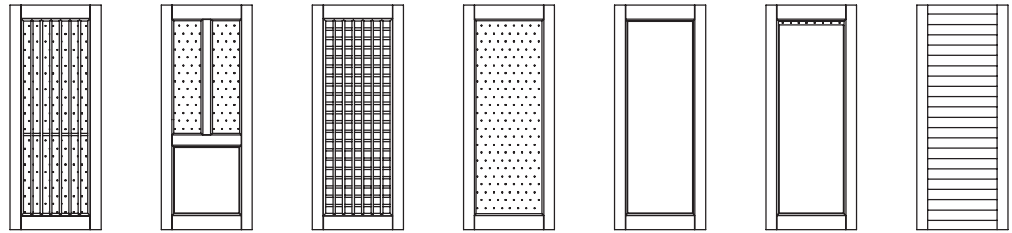

## 価格表 「檜のきこり」シリーズ

- 塗装は自然塗装又はウレタン（浸透性）塗装をお選びください。
- 価格には消費税は含まれておりません。 ●運賃を含んだ価格です。

縦格子がらす	腰付2枚がらす	双格子がらす	全がらす	ハ°裨	小窓付ハ°裨	横ハ°裨
--------	---------	--------	------	-----	--------	------

### 塗装品

	扉本体	¥196,600	¥166,300	¥280,400	¥171,300	-	-	-
	枠(ケーシング)	¥57,800	¥57,800	¥57,800	¥57,800	-	-	-
	品番・寸法	P. 123				-	-	-
	納まり図	P. 142				-	-	-
	扉本体	¥127,700	¥103,300	¥173,900	¥106,400	¥85,500	¥92,300	¥89,000
	枠(ケーシング)	¥51,700	¥51,700	¥51,700	¥51,700	¥51,700	¥51,700	¥51,700
	品番・寸法	P. 123				-	-	-
	納まり図	P. 142				-	-	-
	扉本体	¥124,300	¥99,500	¥170,400	¥101,500	¥80,700	¥89,700	¥84,800
	枠(ケーシング)	¥66,600	¥66,600	¥66,600	¥66,600	¥66,600	¥66,600	¥66,600
	品番・寸法	P. 124				-	-	-
	納まり図	P. 143				-	-	-
	扉本体	¥131,200	¥106,400	¥177,300	¥102,800	¥87,600	¥96,600	¥91,700
	枠(ケーシング)	¥61,900	¥61,900	¥61,900	¥61,900	¥61,900	¥61,900	¥61,900
	品番・寸法	P. 124				-	-	-
	納まり図	P. 143				-	-	-
	扉本体	¥248,600	¥199,000	¥340,800	¥203,000	¥161,400	-	¥169,600
	枠(ケーシング)	¥60,100	¥60,100	¥60,100	¥60,100	¥60,100	-	¥60,100
	品番・寸法	P. 125				-	-	P. 125
	納まり図	P. 144				-	-	P. 144
	扉本体	¥262,400	¥212,800	¥354,600	¥205,600	¥175,200	-	¥183,400
	枠(ケーシング)	¥55,400	¥55,400	¥55,400	¥55,400	¥55,400	-	¥55,400
	品番・寸法	P. 125				-	-	P. 125
	納まり図	P. 144				-	-	P. 144

### 両開がらす窓

	扉本体	¥104,700
	枠(ケーシング)	¥47,700
	品番・寸法	P. 127
	納まり図	P. 149

横ハ° 祢(WC)

-
-
-
-
¥92,800
¥51,700
P. 123
P. 142
¥90,000
¥66,600
P. 124
P. 143
¥96,900
¥61,900
P. 124
P. 143
-
-
-
-
-
-
-
-

クローゼット(2m)    クローゼット(2.3m)    クローゼット(1.1m)

### 両開がらす窓

	扉本体	¥103,000
	枠(ケーシング)	¥44,800
	品番・寸法	P. 127
	納まり図	P. 149

横ハ°裨(WC)

-
-
-
-
¥88,300
¥47,500
P. 123
P. 142
¥85,500
¥61,400
P. 124
P. 143
¥92,400
¥56,800
P. 124
P. 143
-
-
-
-
-
-
-

クローゼット(2m)    クローゼット(2.3m)    クローゼット(1.1m)